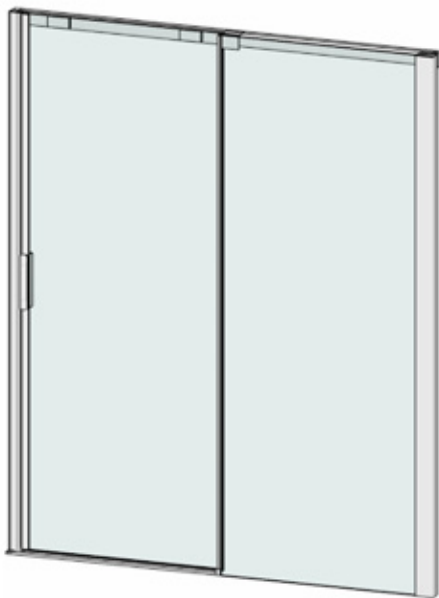

## 04 — Tavola brand / Sanitari

- Progetto: bagno
- Cliente: Tommaso Brambilla

**Sanitari** GSI modello NUBES - Produzione italiana di ceramica di qualità

---

**Placca** doppio pulsante geberit

---

**Box doccia** Agha modello RUN  
1 anta scorrevole in nicchia  
Cristallo trasparente temperato spessore 6 mm  
Telaio argento lucido H 200 cm  
Produzione italiana